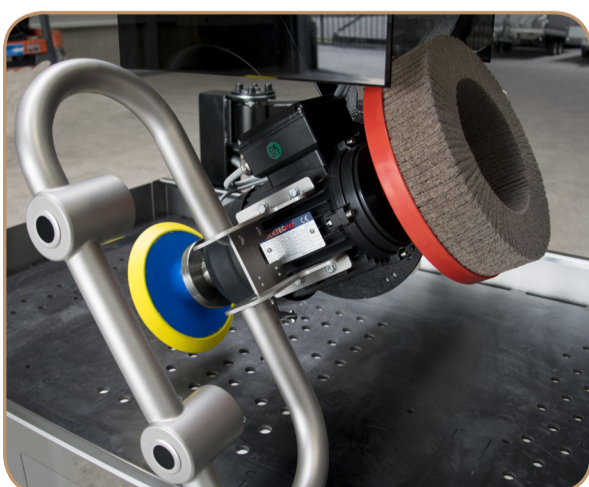

## MANUELL FINISH-MASCHINE

Eine manuell bediente, mobil einsetzbare Maschine zum Schleifen, Entgraten, Verrunden und Polieren.

Arbeitsstücke sehr  
schnell aufzuspannen

Selbst manuell den Schleifdruck bestimmen

Optional mit 2  
Elektromagneten (Ferro)

Schneller Wechsel von  
Bürste zu Schleifgerät

Einfache Bedienung

Verschiedenen  
Materialstärken und –  
größen durch einander  
nachzubearbeiten

Starkes Vakuumsystem zum  
Einspannen des Arbeitsstücks

Kopf einfach in verschiedenen  
Winkeln einstellbar

Viel schneller als die  
Entgratung von Hand

**Q-FIN | Quality Finishing**

**ENTGRATEN  
SCHLEIFEN  
KANTENVERRUNDUNG**